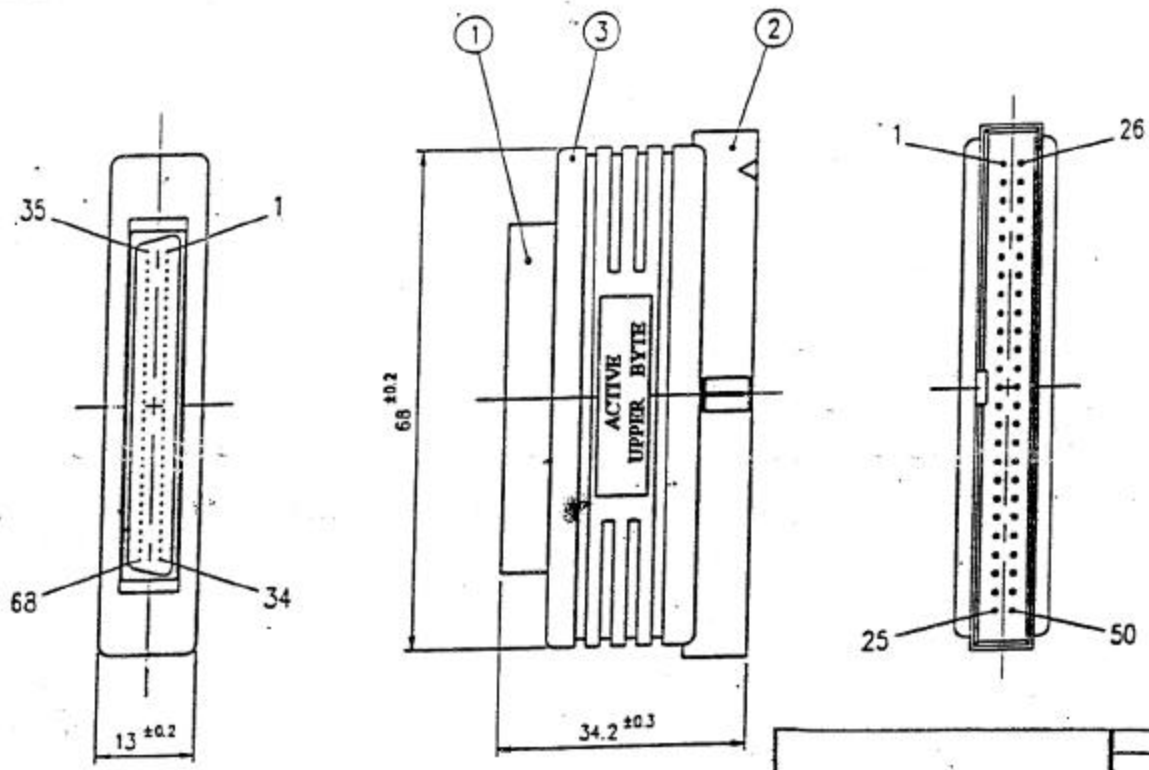

IDC50M - MD68M

NOTES:

1. HALF PITCH D-SUB 68 MALE, ALL PLASTIC
2. BOX HEADER 2.54 mm w/o EJECTER, w/o EARS
3. OVERMOLD

日期: DATE	87.06.01	繪圖 DRAWN	CHOUZ	PART NO: D05-SD68M-ID50M-A		圖號 DRAWING NO
版次: REV.	1	比例 SCALE	1:1			TER-0008
單位: UNIT	mm	核准 APPROVAL				