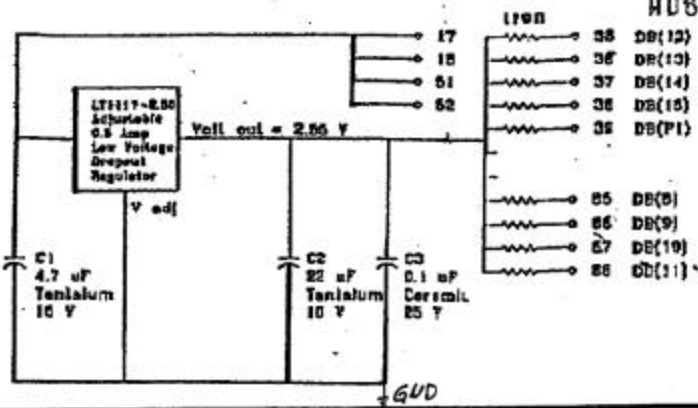

IDC50M - MD68M

NOTES:

1. HALF PITCH D-SUB 68 MALE, ALL PLASTIC
2. BOX HEADER 2.54 mm w/o EJECTER, w/o EARS
3. OVERMOLD

日期: DATE	87.06.01	繪圖 DRAWN	CHOUZ	PART NO: D05-SD68M-ID50M-A		圖號 DRAWING NO
版次: REV.	1	比例 SCALE	1:1			TER-0008
單位: UNIT	mm	核准 APPROVAL				