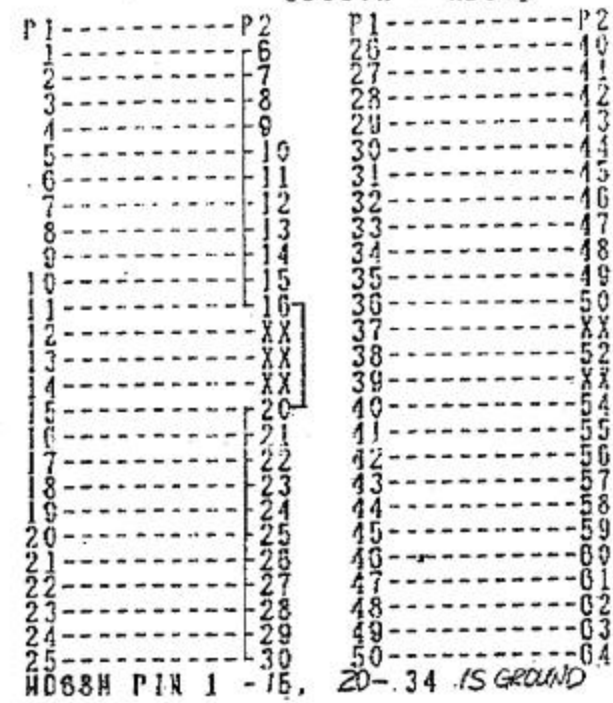

IDC50M - MD68M

NOTES:

1. HALF PITCH D-SUB 68 MALE, ALL PLASTIC
2. BOX HEADER 2.54 mm w/o EJECTER, w/o EARS
3. OVERMOLD

日期: DATE	87.06.01	繪圖 DRAWN	CHOUZ	PART NO: D05-SD68M-ID50M-A		圖號 DRAWING NO
版次: REV.	1	比例 SCALE	1:1			TER-0008
單位: UNIT	mm	核准 APPROVAL				