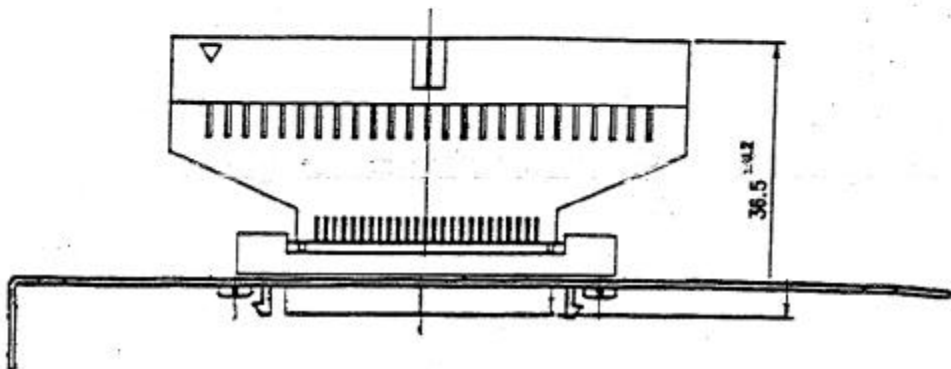

SCP50 MDR50S

- 1 ——— 1
- 2 ——— 2
- 3 ——— 3
- 4 ——— 4
- 5 ——— 5

2

- 46 ——— 46
- 47 ——— 47
- 48 ——— 48
- 49 ——— 49
- 50 ——— 50

NOTES:

1. BOX HEADER 2.54 mm W/O EARS STRAIGHT
2. HALF PITCH D-SUB 50 FEMALE RIGHT ANGLE
3. P.C.BOARD
4. PANEL

日期: DATE	87.06.01	繪圖 DRAWN	CHOUZ	PART NO : D09-SD50F-ID50M-BR	 Tri-Net Technology, Inc./U.S.A.	圖號 DRAWING NO
版次: REV.	1	比例 SCALE	1:1			AD-0021
單位: UNIT	mm	核准 APPROVAL				