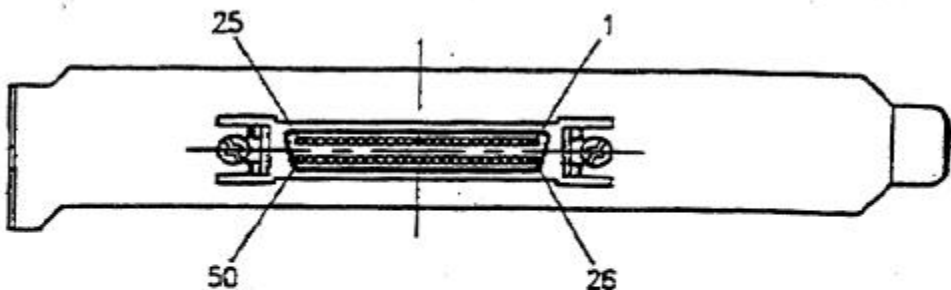

SCP50 MDR50S

- 1 ——— 1
- 2 ——— 2
- 3 ——— 3
- 4 ——— 4
- 5 ——— 5

2

- 46 ——— 46
- 47 ——— 47
- 48 ——— 48
- 49 ——— 49
- 50 ——— 50

NOTES:

1. BOX HEADER 2.54 mm W/O EARS STRAIGHT
2. HALF PITCH D-SUB 50 FEMALE RIGHT ANGLE
3. P.C.BOARD
4. PANEL

日期: DATE	87.06.01	繪圖 DRAWN	CHOUZ	PART NO : D09-SD50F-ID50M-BR	 Tri-Net Technology, Inc./U.S.A.	圖號 DRAWING NO
版次: REV.	1	比例 SCALE	1:1			AD-0021
單位: UNIT	mm	核准 APPROVAL				